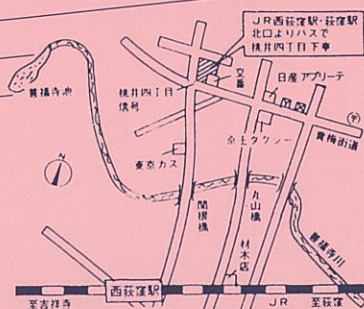

定員366名(先着順)

主催：西荻地域区民センター
運営協議会文化部

西荻地域区民センター (勤労福祉会館)
杉並区桃井4丁目3番2号 ☎(3301)0811